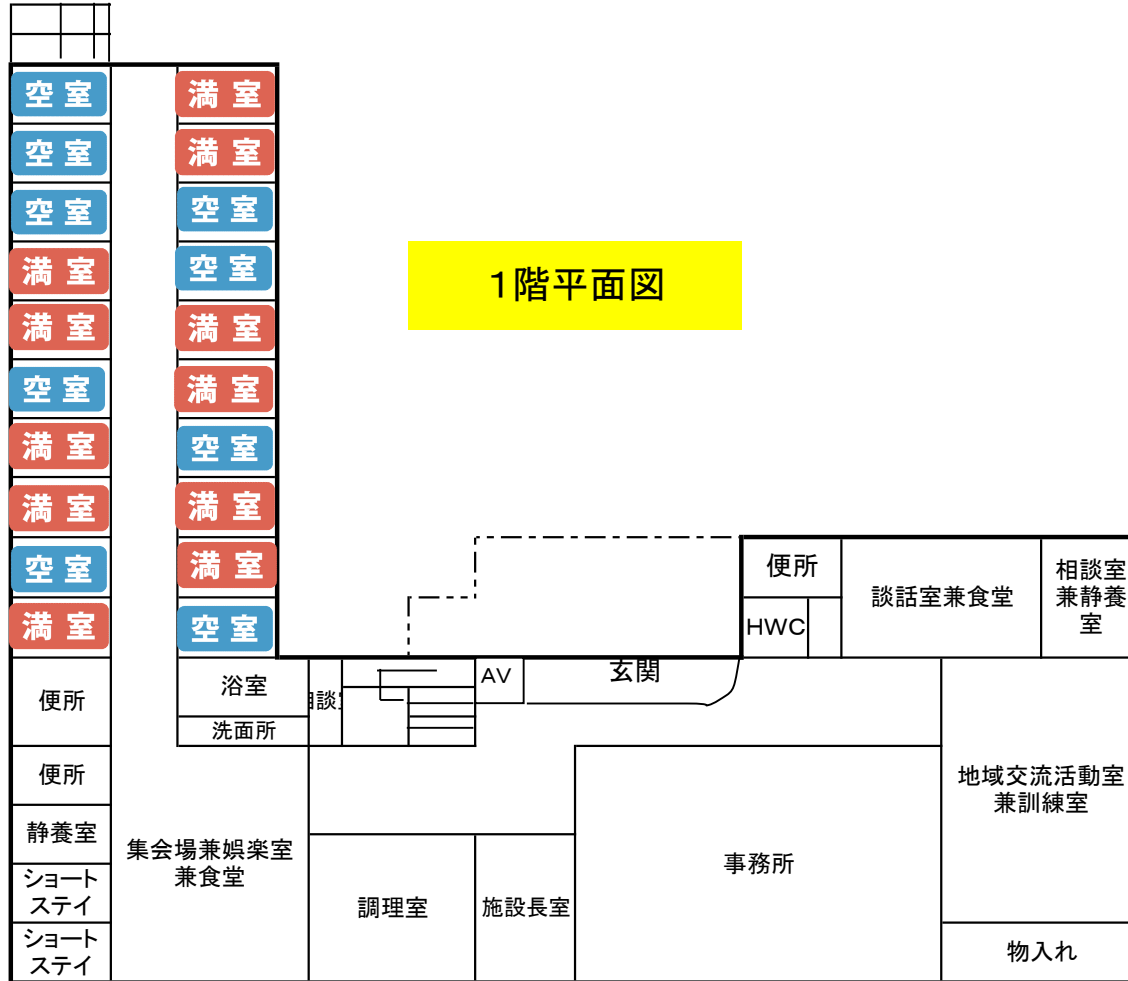

鈴鹿厚生病院 調整池兼グラウンド

公園

ジエイエイみえ会 略図

1階平面図

駐車場

畑

キュービクル

鈴鹿厚生病院 調整池兼グランド

公園

2階平面図

ジエイエイみえ会 略図

駐車場

畑

キュビクル