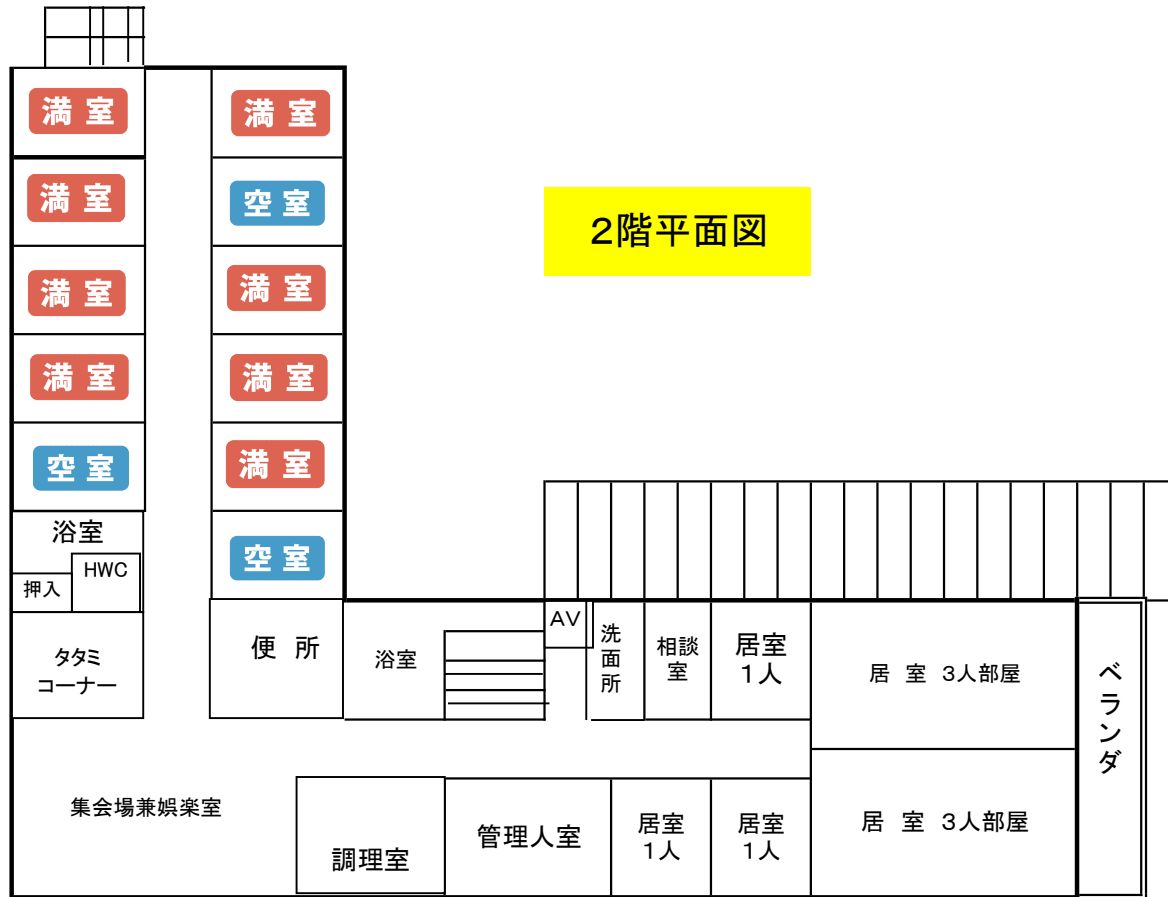

鈴鹿厚生病院 調整池兼グラウンド

公園

ジエイエイみえ会 略図

1階平面図

駐車場

畑

キュービクル

鈴鹿厚生病院 調整池兼グランド

公園

2階平面図

ジエイエイみえ会 略図

駐車場

畑

キュビクル